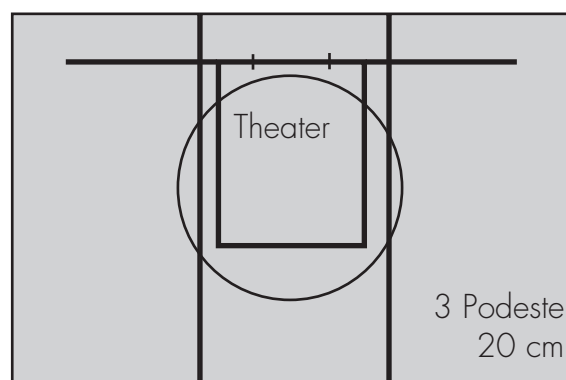

Papiertheater INVISIUS

Beispiel einer optimalen Bestuhlung für 50 Zuschauer

Abstand 1. Reihe zur BÙhne mind. 1,5 m

MaÙstab 1:40