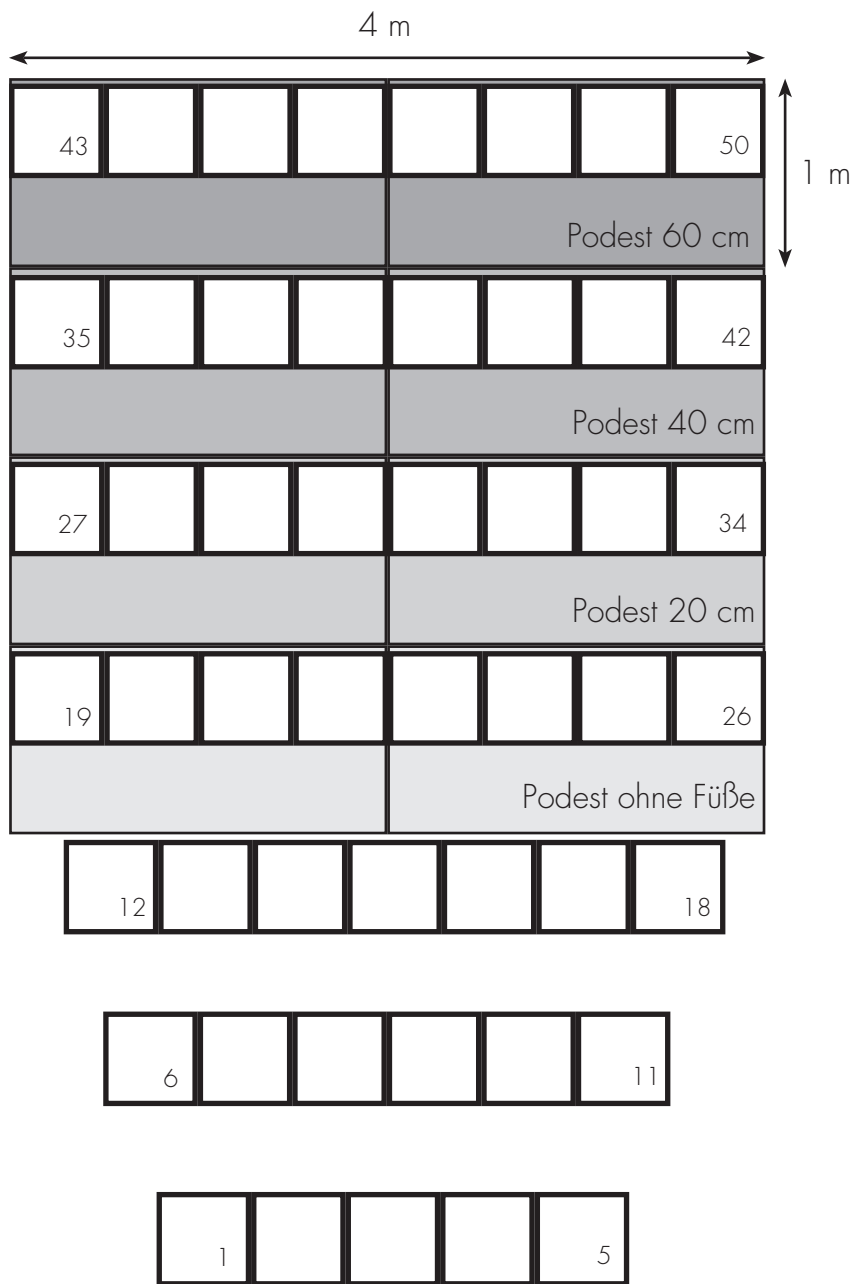

Papiertheater INVISIUS

Beispiel einer optimalen Bestuhlung für 50 Zuschauer

Abstand 1. Reihe zur BÙhne mind. 1,5 m

MaÙstab 1:40