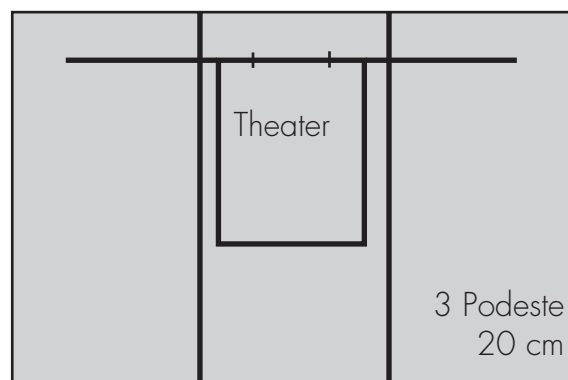

## Beispiel einer optimalen Bestuhlung für 35 Zuschauer

Abstand 1. Reihe zur BÙhne mind. 1,5 m

MaÙstab 1:40