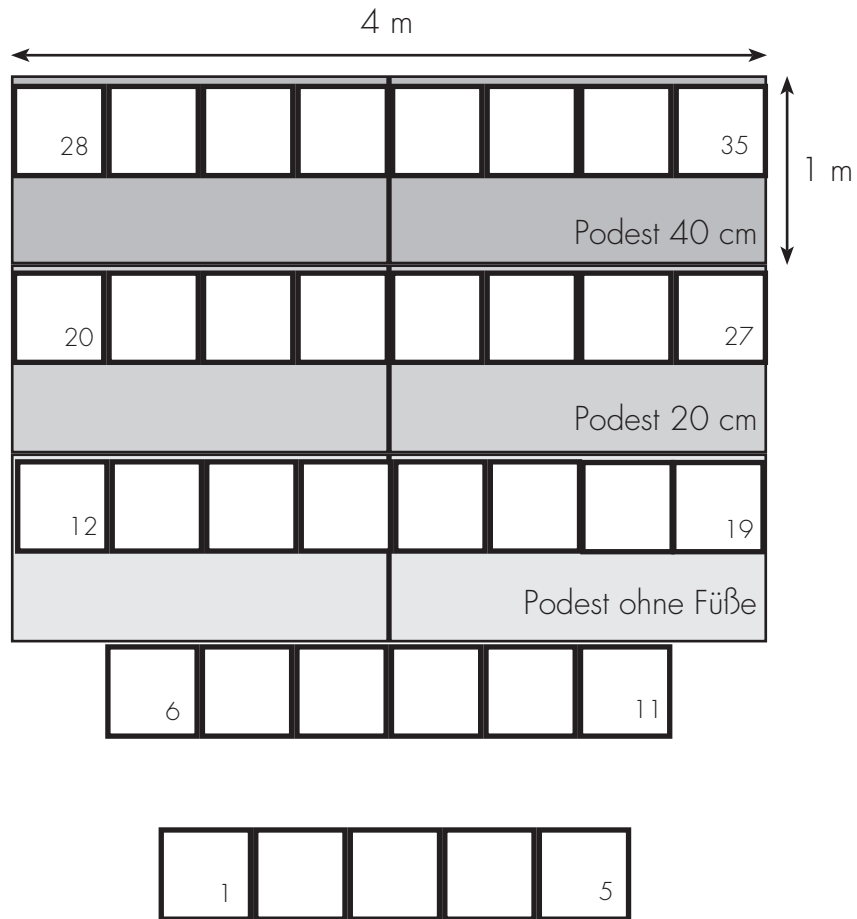

## Beispiel einer optimalen Bestuhlung für 35 Zuschauer

Abstand 1. Reihe zur BÙhne mind. 1,5 m

MaÙstab 1:40